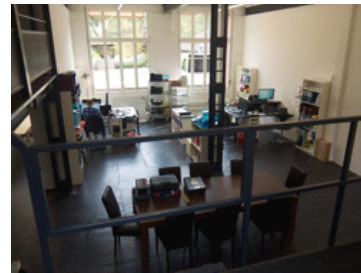

DO bewegt in Baden (Büro)

Standort

Unser Büro befindet sich im geschichtsträchtigen Oederlin-Areal in Rieden bei Baden, direkt auf der Gemeindegrenze Ennetbaden-Obersiggenthal.

Adresse:
 DO Karate, Yoga,
 Gewaltprävention, Beratung
 Landstrasse 1, Haus 20
 5415 Rieden bei Baden