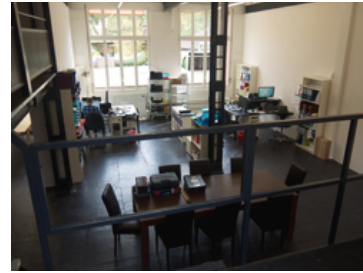

DO bewegt in Baden (Büro)

Standort

Unser Büro befindet sich im geschichtsträchtigen Oederlin-Areal in Rieden bei Baden, direkt auf der Gemeindegrenze Ennetbaden-Obersiggenthal.

Adresse:
DO Karate, Yoga,
Gewaltprävention, Beratung
Landstrasse 1, Haus 20
5415 Rieden bei Baden